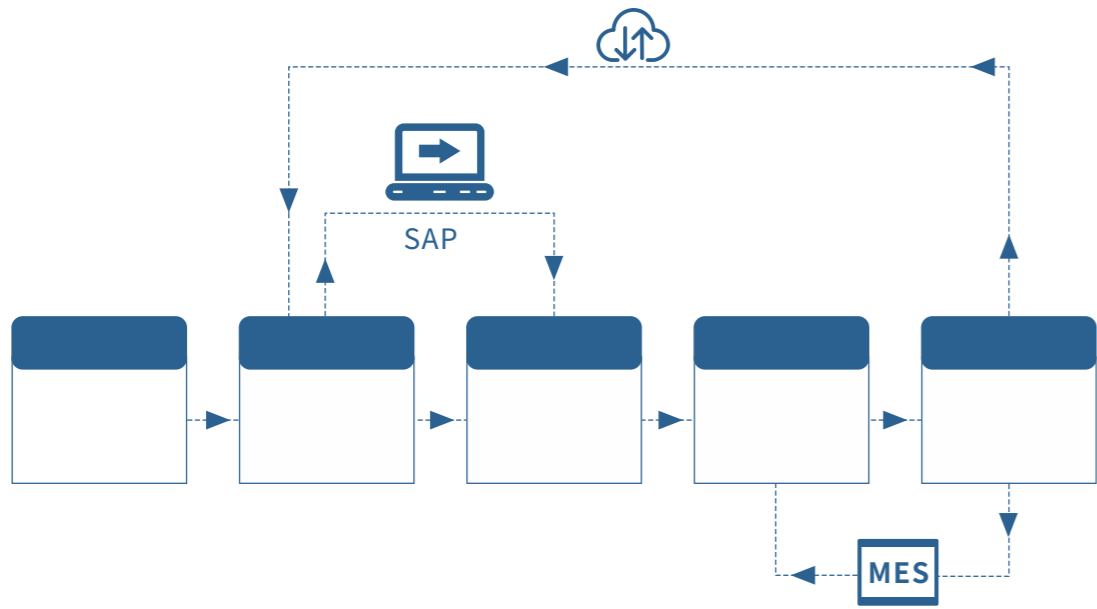

ALMIRANTE TAMANDARE - FPSO

M

LNG

LNG

LNG

40

150

设计特色