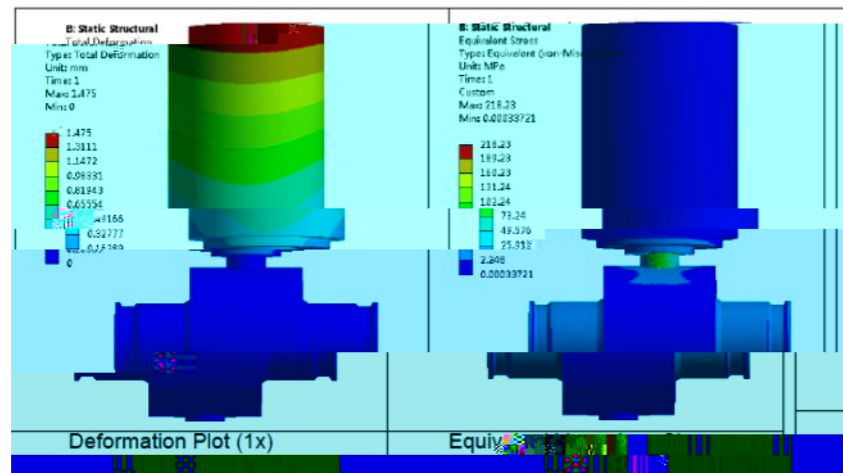

• DAL

设计特色

316SS
316SS, 904SS, 6mo
316SS, 904SS, 6mo

(PST)

SIL

仪控阀近三年业绩一览

Damper of 7th GSP PROJECT		8"~102"	150LB	
90	PDH	8"~96"	300LB	
	(LNG)	8"~40"	150LB	
45	/	8"~40"	150LB~600LB	
2000		8"~28"	150LB	
12	FLNG	8"~28"	150LB~600LB	
9-7	19-1	8"~24"	300LB	
		8"~24"	150LB~300LB	
		8"~16"	150LB	
		8"~16"	150LB	
LNG	PIPELINE VALVES	8"~24"	600LB	
		8"~14"	150LB	
LNG		6"~32"	600LB	
19		6"~28"	300LB~900LB	
150		6"~20"	300LB~600LB	
		6"~16"	300LB	
10	FGSS	6"	150LB	
		4"~36"	150LB~1500LB	
QKMJSEC	v	2.5"~36"	150LB	
Mariana	2	8"~26"	150LB	
		8"~12"	150LB	
10	DMF.10	8"	150LB	
480	/	3/4"~1"	150LB~300LB	
		12"~14"	300LB~900LB	
LNG		1-1/2"~6"	150LB~900LB	
1.5	LNG	1"~5"	150LB	
40	60	20	1"~12"	150LB~900LB
237B			3/4"~10"	150LB
5500	LPGNH3VCM		1/2"~3"	150LB~300LB
120			8"~44"	150LB~600LB
			8"~28"	150LB~300LB
			8"~24"	150LB~2500LB
560	/		8"~16"	150LB~2500LB
			8"~16"	2500LB
			8"	1500LB
			6"~8"	150LB~300LB
12			2-1/2"~32"	150LB~300LB
			8"	300LB
			5"~6"	600LB
BDO			4"~10"	2500LB~4500LB
			3"~6"	300LB
			2"~4"	300LB
			6"~28"	2500LB
2X60			2"~4"	150LB~600LB
220	/		3/4"~12"	900LB~1500LB
			3/4"~1"	800LB~1500LB
			4"	300LB
15			3"	150LB