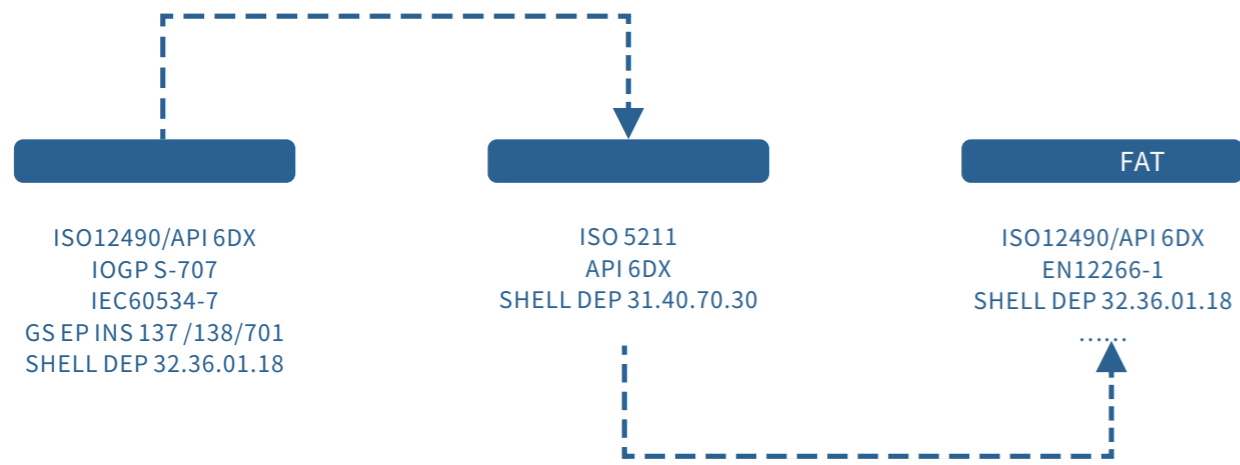

ALMIRANTE TAMANDARE - FPSO

M

LNG

LNG

LNG

40

150

设计特色