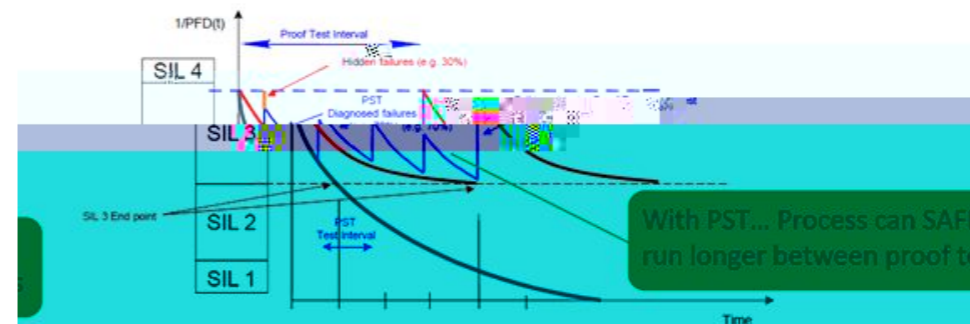

• DAL

设计特色

316SS
316SS, 904SS, 6mo
316SS, 904SS, 6mo

(PST)

SIL

仪控阀近三年业绩一览

Damper of 7th GSP PROJECT		8"~102"	150LB	
90	PDH	8"~96"	300LB	
	(LNG)	8"~40"	150LB	
45	/	8"~40"	150LB~600LB	
2000		8"~28"	150LB	
12	FLNG	8"~28"	150LB~600LB	
9-7	19-1	8"~24"	300LB	
		8"~24"	150LB~300LB	
		8"~16"	150LB	
		8"~16"	150LB	
LNG	PIPELINE VALVES	8"~24"	600LB	
		8"~14"	150LB	
LNG		6"~32"	600LB	
19		6"~28"	300LB~900LB	
150		6"~20"	300LB~600LB	
		6"~16"	300LB	
10	FGSS	6"	150LB	
		4"~36"	150LB~1500LB	
QKMJSEC	v	2.5"~36"	150LB	
Mariana	2	8"~26"	150LB	
		8"~12"	150LB	
10	DMF.10	8"	150LB	
480	/	3/4"~1"	150LB~300LB	
		12"~14"	300LB~900LB	
LNG		1-1/2"~6"	150LB~900LB	
1.5	LNG	1"~5"	150LB	
40	60	20	1"~12"	150LB~900LB
237B			3/4"~10"	150LB
5500	LPGNH3VCM		1/2"~3"	150LB~300LB
120			8"~44"	150LB~600LB
			8"~28"	150LB~300LB
			8"~24"	150LB~2500LB
560	/		8"~16"	150LB~2500LB
			8"~16"	2500LB
			8"	1500LB
			6"~8"	150LB~300LB
12			2-1/2"~32"	150LB~300LB
			8"	300LB
			5"~6"	600LB
BDO			4"~10"	2500LB~4500LB
			3"~6"	300LB
			2"~4"	300LB
			6"~28"	2500LB
2X60			2"~4"	150LB~600LB
220	/		3/4"~12"	900LB~1500LB
			3/4"~1"	800LB~1500LB
			4"	300LB
15			3"	150LB